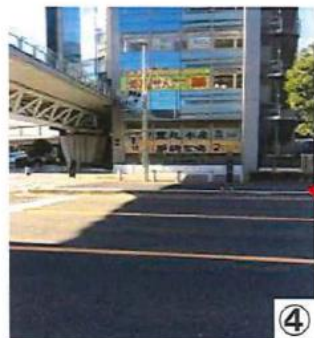

# ★さいたま新都心駅からご利用の場合

## ブライトさいたままでの案内図

③  
大きな階段。ここを下り、大通り沿いに直進（約50m。右手にローソン店、駐輪場出入口）

④  
信号を渡ると、軍鶏農場店（横断歩道の上は、ペデストリアルデッキ）

⑤  
もう一度、信号を渡ると、薬局。写真の薬局の隣のビルが目的地（目的地のビルも、一階が、こぐま薬局）

②  
「けやき広場」に突き当たり、斜め左方向の大きな階段へ

「けやき広場」まで直進

さいたま新都心駅改札を出て左（西口）へ。写真は、改札口に向かってなので、矢印の方向（西口）へ

⑥  
階段降りると、こぐま薬局のビル。

終  
ビルの入り口 702号室をインターホンで呼び出す