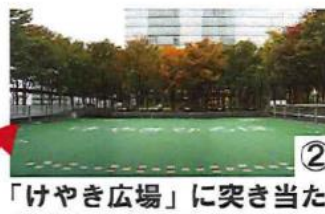

## ブライトさいたままでの案内図

③  
大きな階段。ここを下り、大通り沿いに直進（約50m。右手にローソン店、駐輪場出入口）

④  
信号を渡ると、軍鶏農場店（横断歩道の上は、ペデストリアルデッキ）

⑤  
もう一度、信号を渡ると、薬局。写真の薬局の隣のビルが目的地（目的地のビルも、一階が、こぐま薬局）

②  
「けやき広場」に突き当たり、斜め左方向の大きな階段へ

「けやき広場」まで直進

さいたま新都心駅改札を出て左（西口）へ。写真は、改札口に向かってなので、矢印の方向（西口）へ